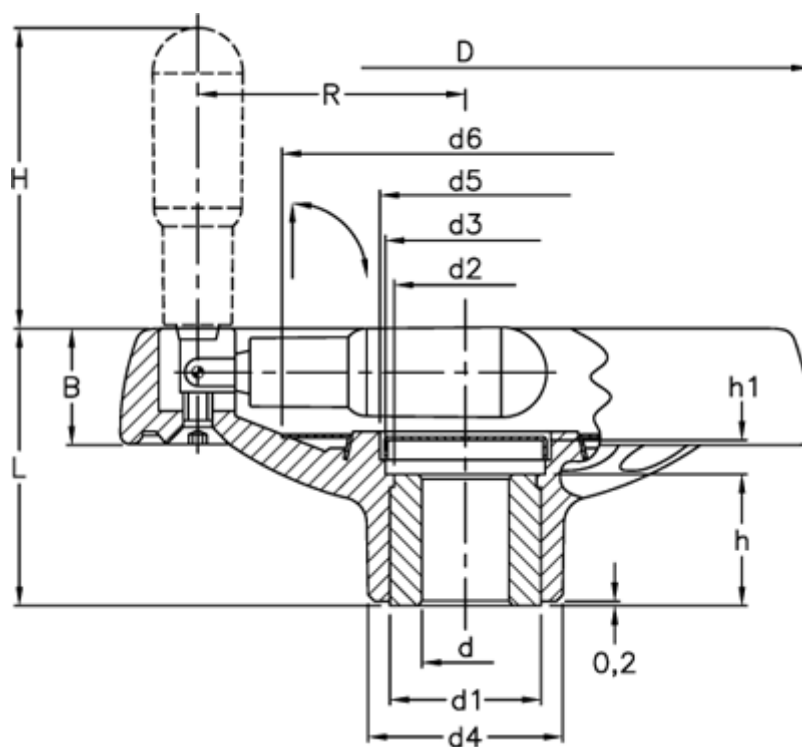

Varenummer: 2301170327  
 Beskrivelse: E+G håndhjul  
 VDT.100+IR A-10

## Mål

B	= 22	d6	= 54
C (N*m)	= 180	d H7	= 10
D	= 100	H	= 60
d1	= 22	h	= 22
d2	= 20	h1	= 5.5
d3	= 26	L	= 49
d4	= 32	L (J)	= 21
d5	= 28	R	= 37